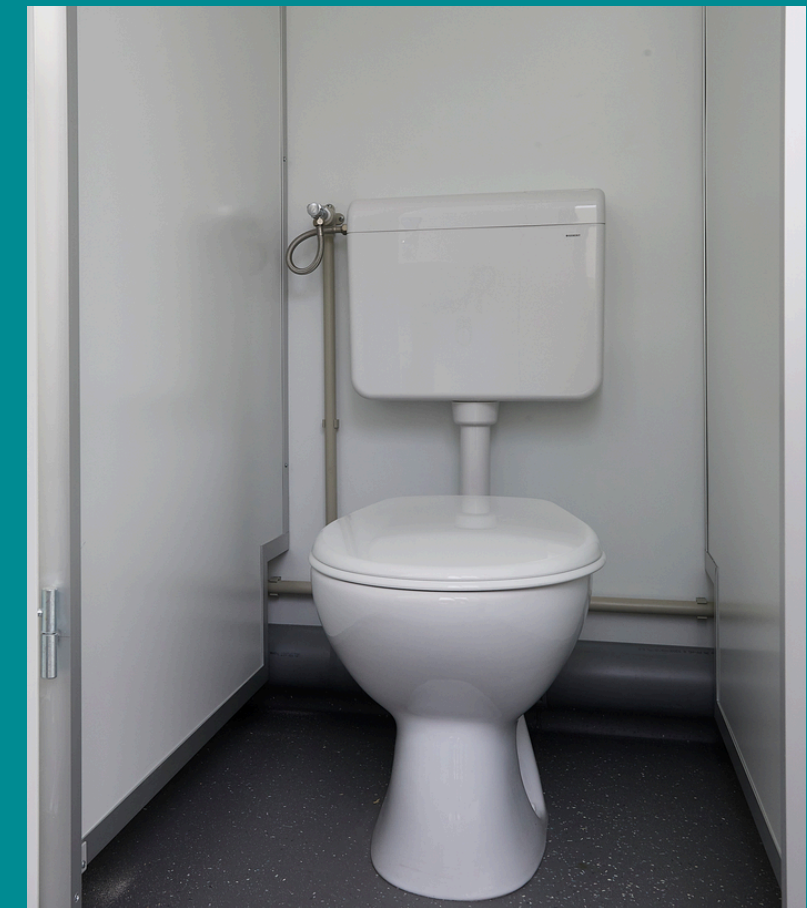

KENMERKEN

2 toiletten + 2 wastafels
2 boilers van 5L
2 elektrische radiatoren
Hoogte : 2.54m
Breedte : 1.40m
Lengte : 2.44m
Gewicht : 570kg
Elektrische voeding: 230V
enkelvoudig – 16A

MODULE DUO WC H/F

MOD-DUO

**VOLLEDIG
COMFORT**

PRIVACY

AANSLUITBAAR

RUIMTELIJK

Deze module met 6 toiletten en 4 urinoirs maakt het mogelijk om duidelijke en wachtrijvrije sanitaire zones te creëren.

KENMERKEN

Dameszijde : 4 toiletten + 2 wastafels
Herenzijde : 2 toiletten + 4 urinoirs +
2 wastafels
Lengte : 6,05 m
Breedte : 2,44 m
Hoogte : 2,60 m
Totaal gewicht : 2500 kg
Elektrische aansluiting : 230V – 32A

COMFORT

Spoeltoiletten, uitgerust met wastafels, zeepdispensers, spiegels en gescheiden ingangen voor dames en heren.

DOUCHES

wcloc

TOILETCEL & DOUCHE – AANSLUITBAAR 8'

CEL-8-ALD

COMFORT

PRIVACY