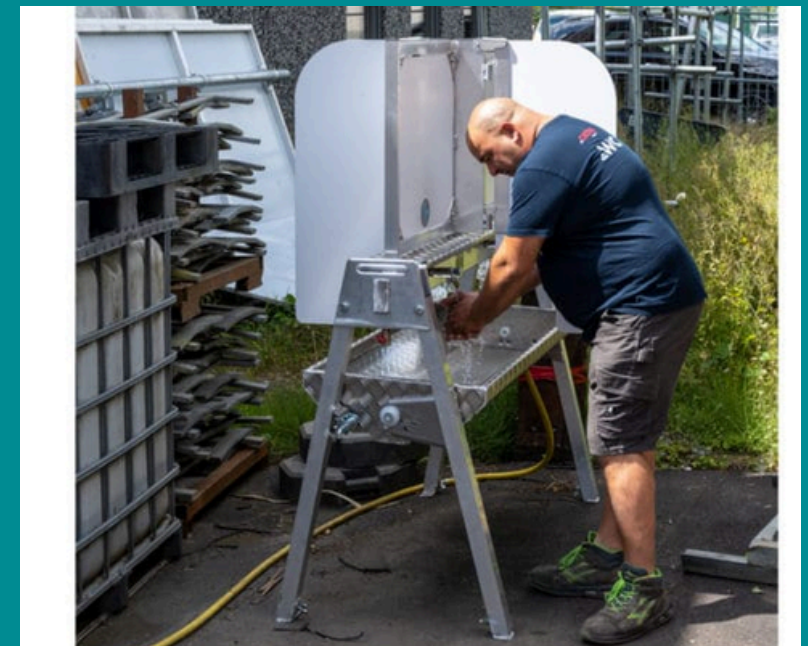

WASTAFELUNIT MET 4 PLAATSEN

LAV-R4

EENVOUDIG
TOEGANKELIJK

COMPACT

MOBIEL

COMPACT EN ROBUUST

Gemaakt van metaal in onze werkplaats Swittec (59), is deze wastafelunit ontworpen om bestand te zijn tegen de extreme omstandigheden op werven.

KENMERKEN

4 kranen
Afmetingen ingeklapt:
Hoogte: 1,12 m
Breedte: 0,30 m
Lengte: 1,50 m
Totaalgewicht: 47 kg

TIJDSBESPARING

Ideaal voor grote teams
4 gelijktijdige gebruikers
Verkort de wachttijd aan de toiletten

ZUINIG

Tijdgestuurde kraan om overmatig waterverbruik te voorkomen