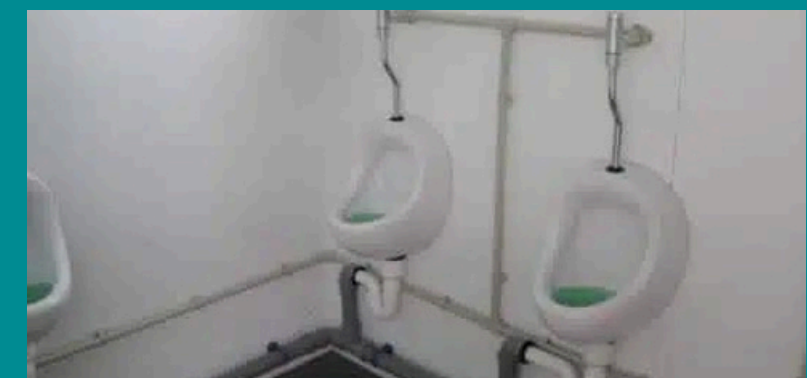

KENMERKEN

2 toiletten + 2 wastafels
2 boilers van 5L
2 elektrische radiatoren
Hoogte : 2.54m
Breedte : 1.40m
Lengte : 2.44m
Gewicht : 570kg
Elektrische voeding: 230V
enkelvoudig – 16A

MODULE DUO WC H/F

MOD-DUO

**VOLLEDIG
COMFORT**

PRIVACY

AANSLUITBAAR

RUIMTELIJK

Deze module met 6 toiletten en 4 urinoirs maakt het mogelijk om duidelijke en wachtrijvrije sanitaire zones te creëren.

KENMERKEN

Dameszijde : 4 toiletten + 2 wastafels
Herenzijde : 2 toiletten + 4 urinoirs +
2 wastafels
Lengte : 6,05 m
Breedte : 2,44 m
Hoogte : 2,60 m
Totaal gewicht : 2500 kg
Elektrische aansluiting : 230V – 32A

COMFORT

Spoeltoiletten, uitgerust met wastafels, zeepdispensers, spiegels en gescheiden ingangen voor dames en heren.

DOUCHES

wcloc

TOILETCEL & DOUCHE – AANSLUITBAAR 8'

CEL-8-ALD

COMFORT

PRIVACY

GEMENGDE WC& DOUCHE-UNIT

CEL-10-ALD

ALLE COMFORT

INTIEM

AANSLUITBAAR

CONFORT

1 toilet, 1 urinoir en 1 dubbele wastafel aan de ene kant + 1 aparte douche met wastafel en een elektrische boiler van 80 liter aan de andere kant.
Verlichting met tijdschakelaar en aanwezigheidsdetectie.
Voldoet aan de eisen van de arbeidswetgeving voor bouwplaatsen tot 20 werknemers.