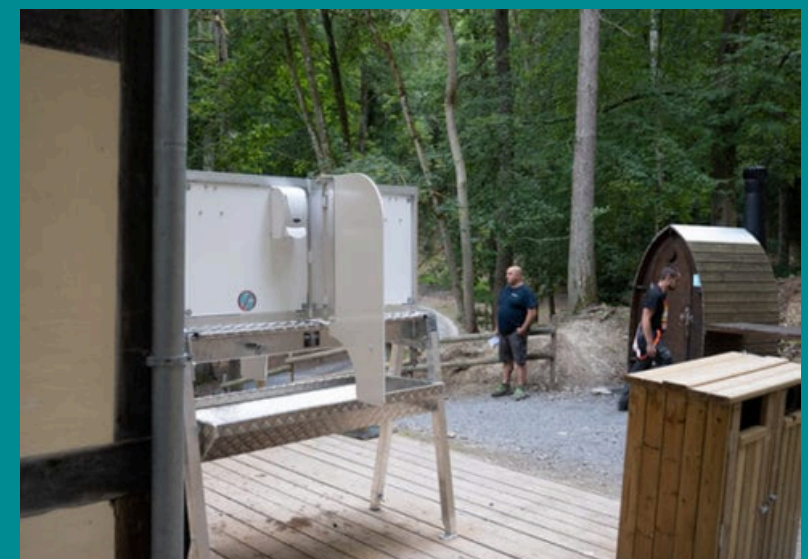

WASTAFELUNIT MET 4 PLAATSEN

LAV-R4

EENVOUDIG
TOEGANKELIJK

COMPACT

MOBIEL

COMPACT EN ROBUUST

Gemaakt van metaal in onze werkplaats Swittec (59), is deze wastafelunit ontworpen om bestand te zijn tegen de extreme omstandigheden op werven.

KENMERKEN

4 kranen
Afmetingen ingeklapt:
Hoogte: 1,12 m
Breedte: 0,30 m
Lengte: 1,50 m
Totaalgewicht: 47 kg

TIJDSBESPARING

Ideaal voor grote teams
4 gelijktijdige gebruikers
Verkort de wachttijd aan de toiletten

ZUINIG

Tijdgestuurde kraan om overmatig waterverbruik te voorkomen